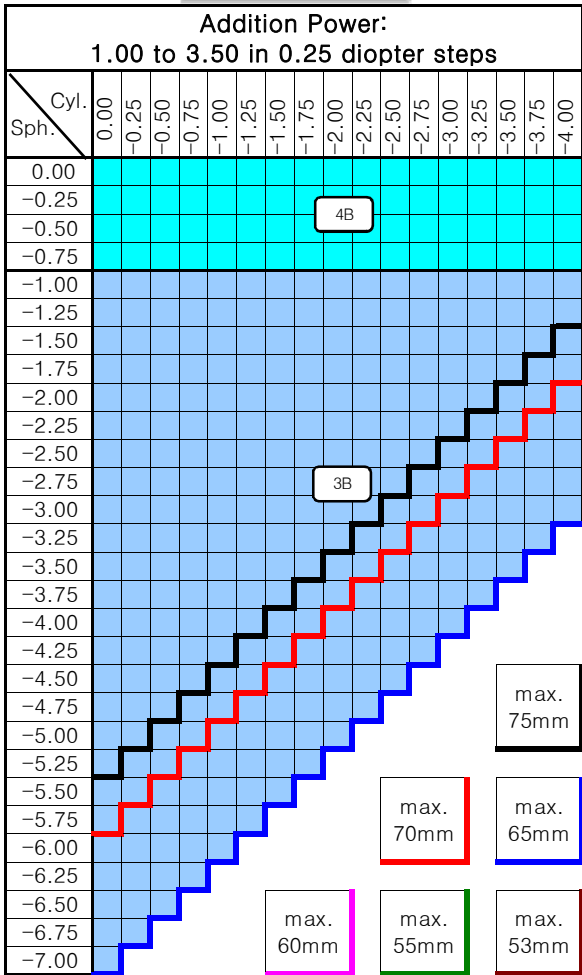

# Discovery 1.50

Index : 1.498  
 Gravity : 1.32  
 Abbe No.: 59  
 Standard Dia. 75mm

(-)/(-)

(+)/(-)